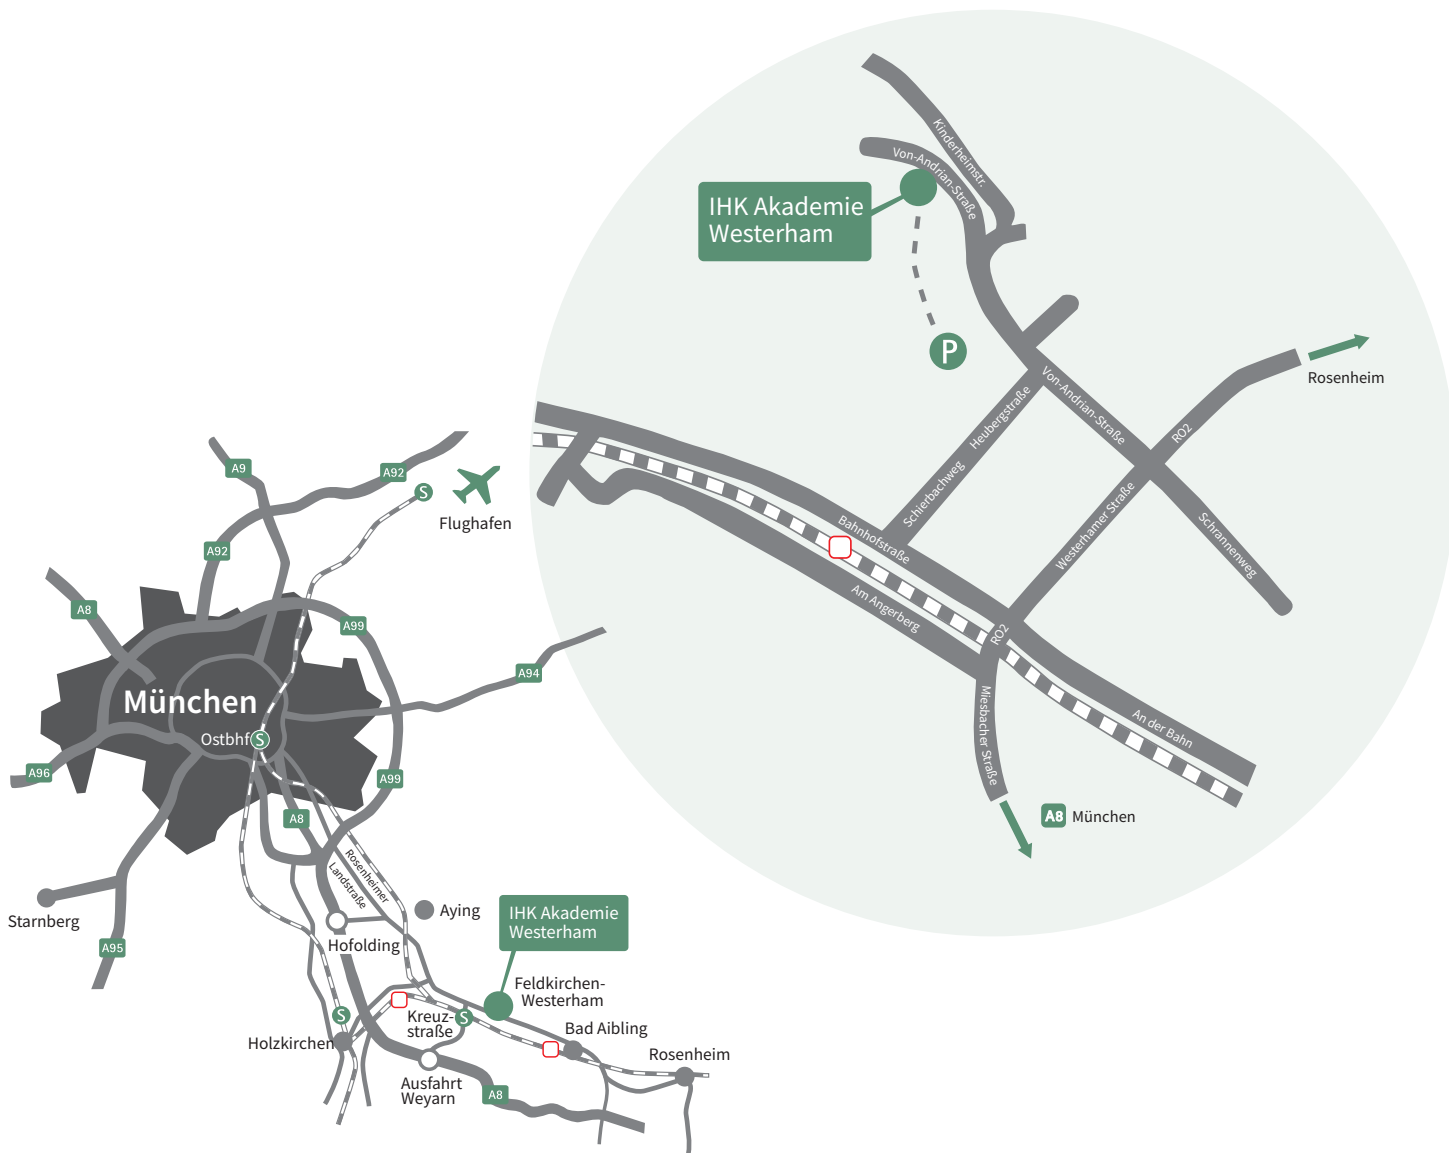

Ihr Weg zur IHK Akademie Westerham

Von-Andrian-Str. 5 | 83620 Feldkirchen-Westerham (Hinweis: nicht Feldkirchen bei München)

Das Seminarhotel Westerham liegt etwa 35 Kilometer südlich von München in der Gemeinde Feldkirchen-Westerham. Das Anwesen befindet sich am Waldrand auf einer Anhöhe mit traumhaftem Alpenblick. Es sind ca. 220 teils überdachte Parkplätze vorhanden. Öffentlich gut erreichbar mit der Bahn (Station: Bahnhof Westerham).