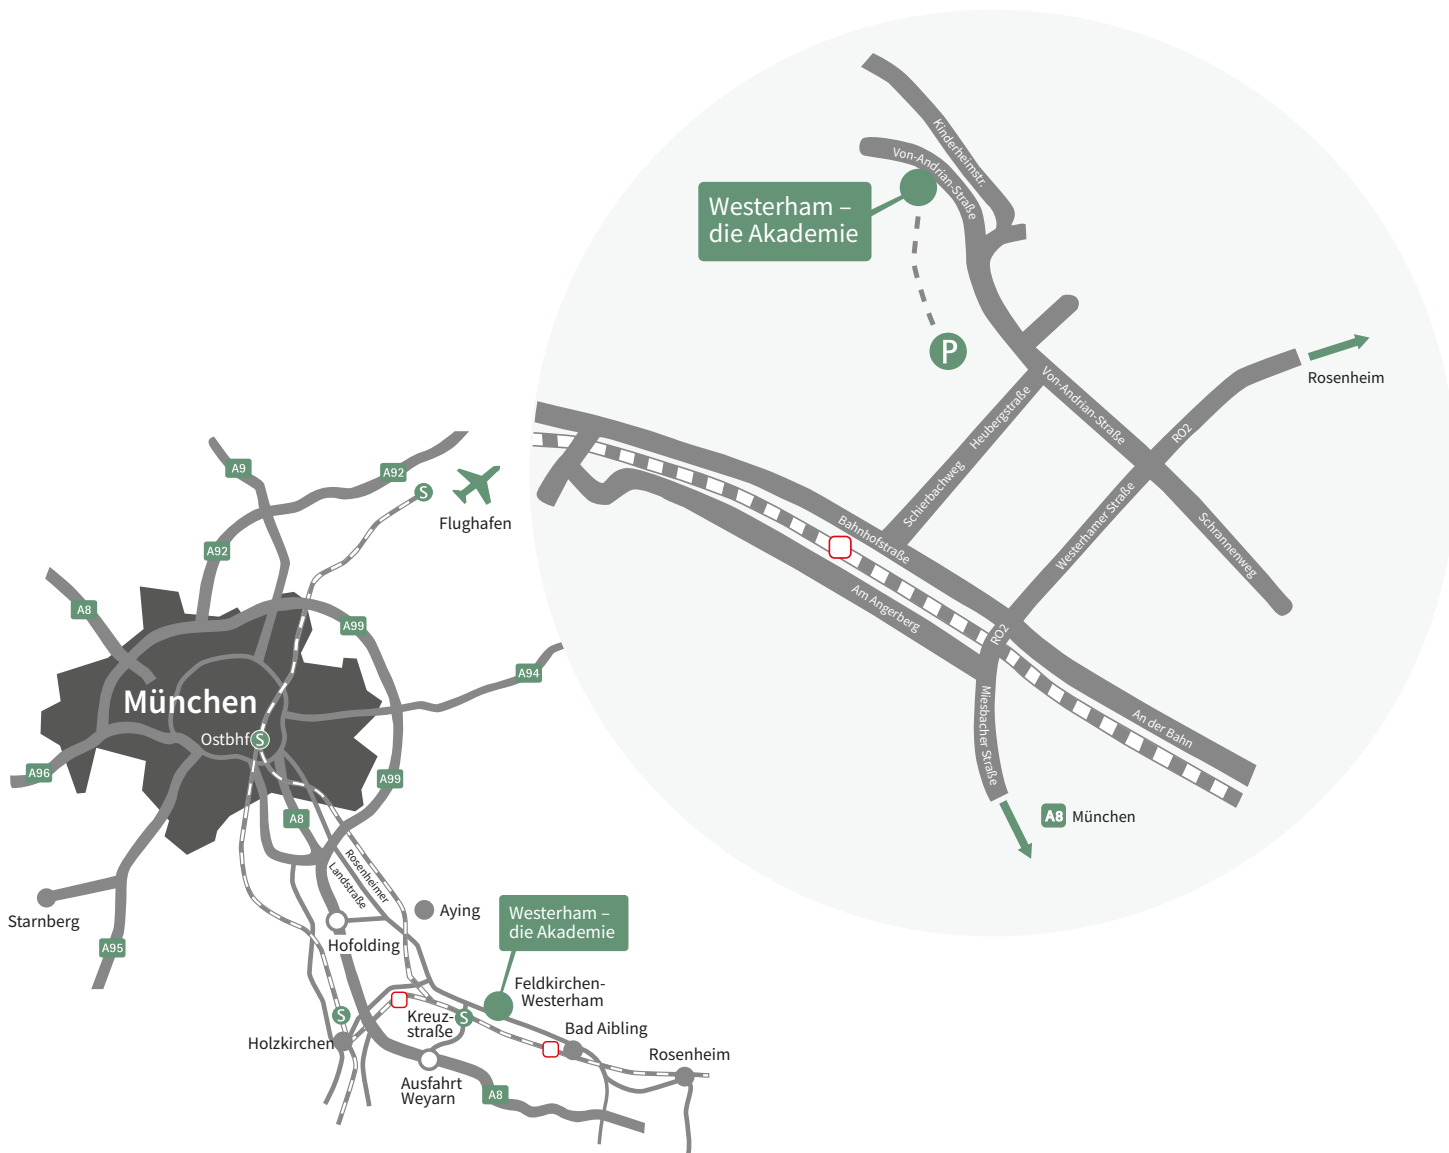

Ihr Weg zur Akademie Westerham

Von-Andrian-Str. 5 | 83620 Feldkirchen-Westerham (Hinweis: nicht Feldkirchen bei München)

Die Akademie Westerham liegt etwa 35 Kilometer südlich von München in der Gemeinde Feldkirchen-Westerham. Das Anwesen befindet sich am Waldrand auf einer Anhöhe mit traumhaftem Alpenblick. Es sind ca. 220 teils überdachte Parkplätze vorhanden. Die Akademie Westerham ist öffentlich gut erreichbar (Station: Bahnhof Westerham).