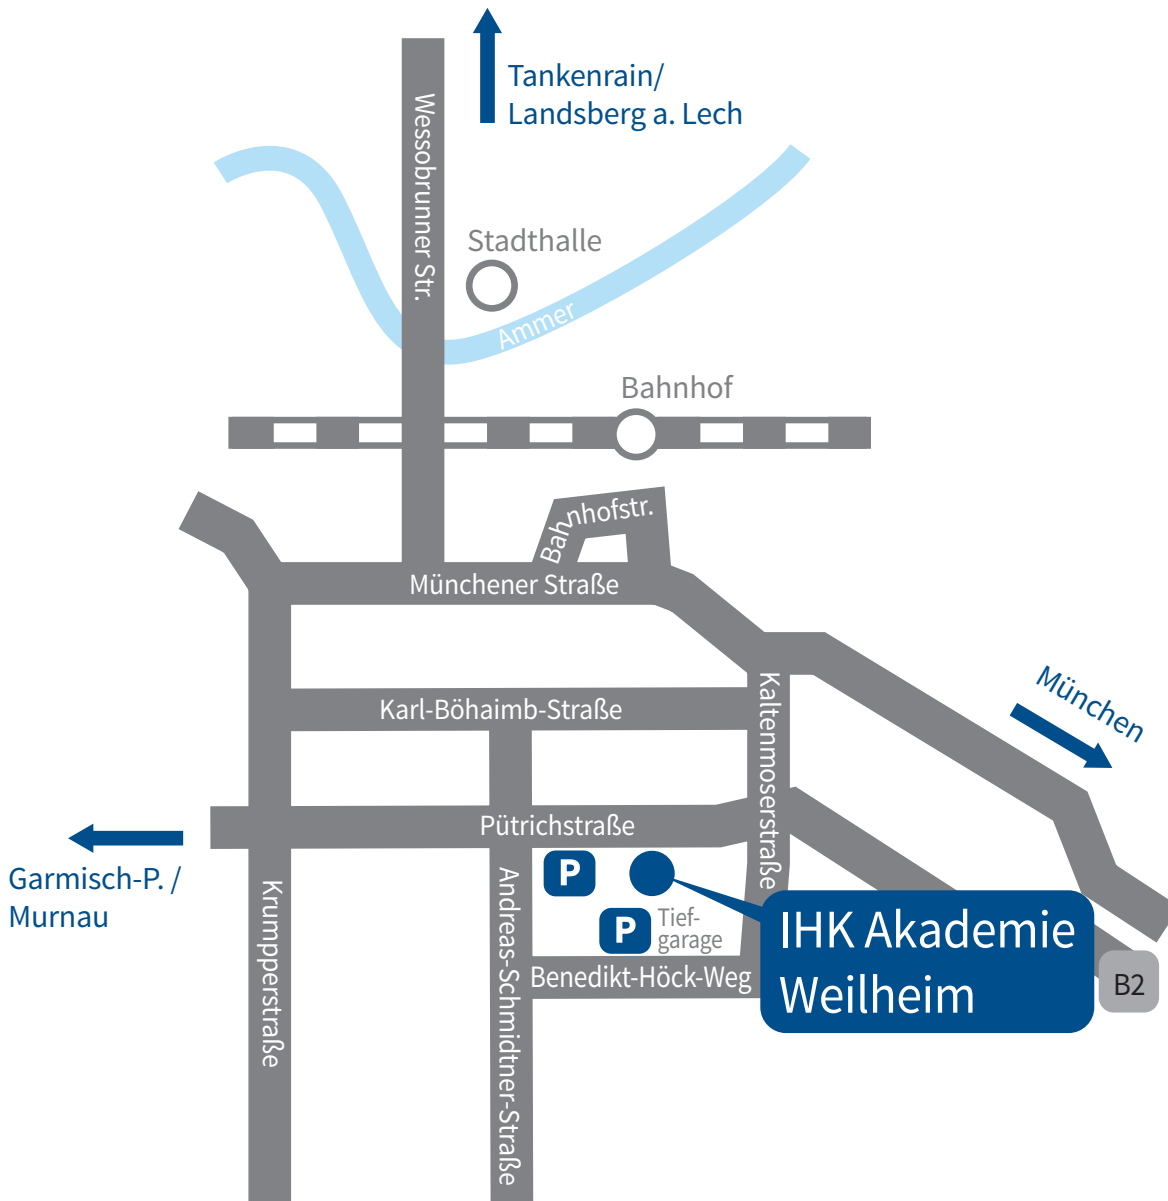

Ihr Weg zur IHK Akademie Weilheim

Pütrichstr. 30-32 | 82362 Weilheim

Die IHK Akademie liegt in der unmittelbaren Nähe zum Bahnhof. Parkmöglichkeiten befinden sich direkt neben dem Gebäude und in der Tiefgarage auf der Rückseite des Gebäudes (Anfahrt über Benedikt-Höck-Weg). Die Stellplätze für Mieter der Pütrichstraße 30-32 können dort genutzt werden.